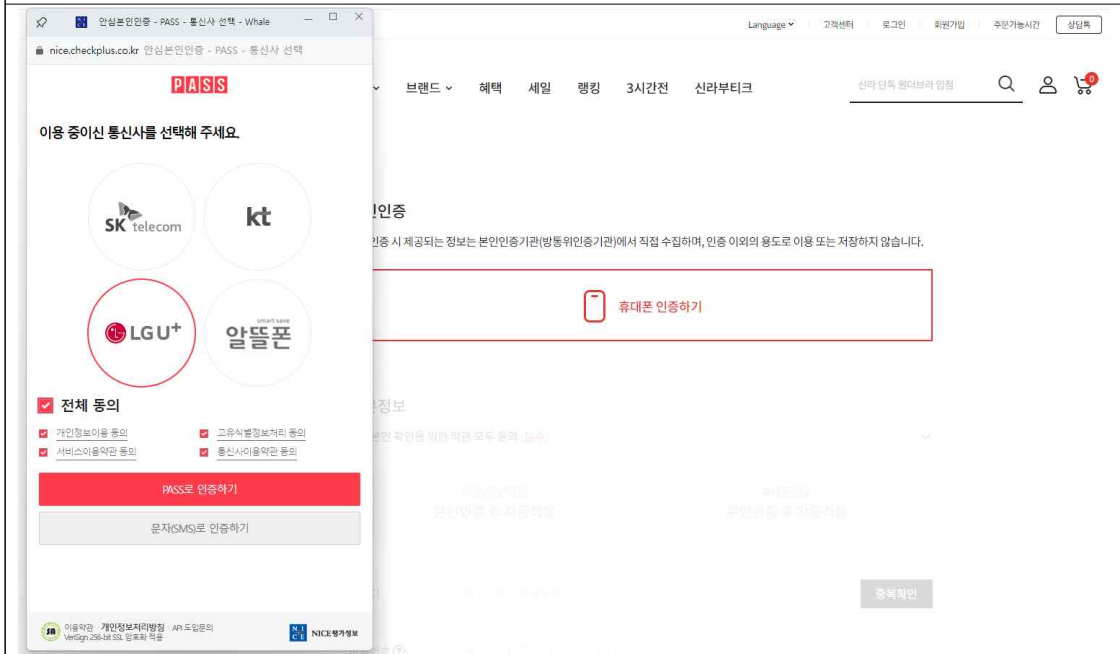

링크 주소

https://www.shillads.com/estore/kr/ko/event/eventView?eventId=E70146&affl_id=903217

신규가입 바로가기

이벤트 유의사항

- 1. 모든 혜택은 1365포털 회원으로 인증된 분들만 사용 가능합니다. (인증유효기간: 최초 인증일로부터 365일)
- 2. 인증 완료 시 상단 피배너, 네비게이션바의 색상이 파란색으로 표기되며, 상품 조회 시 **전체적으로 최대 20%할인된** 가격이 노출됩니다.
- 3. 인증기간이 만료된 고객님은 최초 인증과 동일한 절차로 재인증처리를 받으셔야 합니다.
- 4. 할인혜택은 브랜드별 상이합니다.
- 5. 적립금은 매월 1회 다운로드 가능하며, 사용은 해당 월에만 가능합니다.
- 6. 적립금은 면세한도금액에 포함되며, 당사 및 브랜드정책에 따라 일부 브랜드의 경우 적립금 사용제한 및 적용비율이 다를 수 있습니다. (CHANEL COS, GIORGIO ARMANI COS, YSL 등)
- 7. 제공되는 혜택은 신라인터넷세점의 사정에 따라 예고없이 변경, 종료될 수 있습니다.

홈 > 회원가입

신라면세점 회원이 되면
다양한 혜택과 서비스를 받을 수 있습니다.

내국인 외국인

신라 신규계정 가입

신규 회원님을 위한 특별한 혜택

- 🎁 웰컴 인터넷점 S.Rewards 증정
- 💰 첫구매 고객은 인기상품 단\$1

회원가입 후 사용
*기존 회원은 로그인 후 사용

본인인증 후 가입 진행

THE SHILLA **duty free** 카테고리 브랜드 혜택 세일 랭킹 3시간전 신라부티크 신라 단독 위스키 입점

홈 > 회원가입

✓

환영합니다.

님, 회원가입이 완료 되었습니다.
신라면세점의 아이디는 입니다.

메인
로그인

신라면세점 첫구매 고객은 인기상품 단 \$1

S.Rewards 서비스 제공 동의 (선택)
S Rewards 서비스 제공을 위한 개인정보 제 3자 제공 및 국외이전에 대해 동의 합니다. [보기](#)